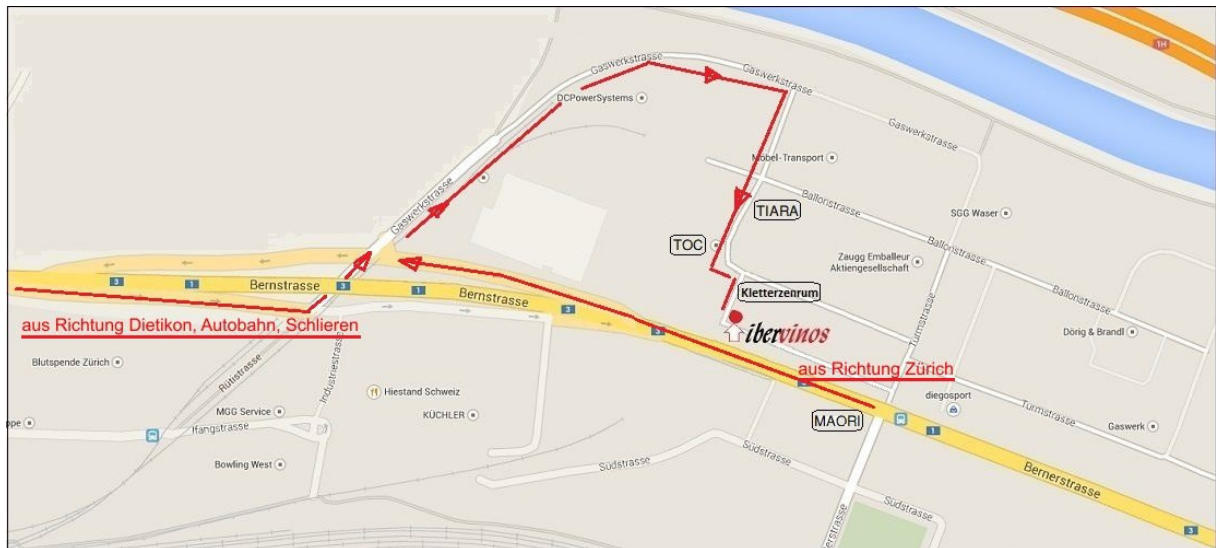

Wegbeschreibung

So finden Sie uns:

- . Wegweiser Industrie Gaswerk Nord folgen.
- . Dann Wegweisern Kletterzentrum folgen.
- . Nicht in die Durchfahrt fahren.
- . Vor dem Kletterzentrum rechts in das kleine Strässchen abbiegen.
- . Nach ein paar Metern stehen Sie vor unserem Tor.